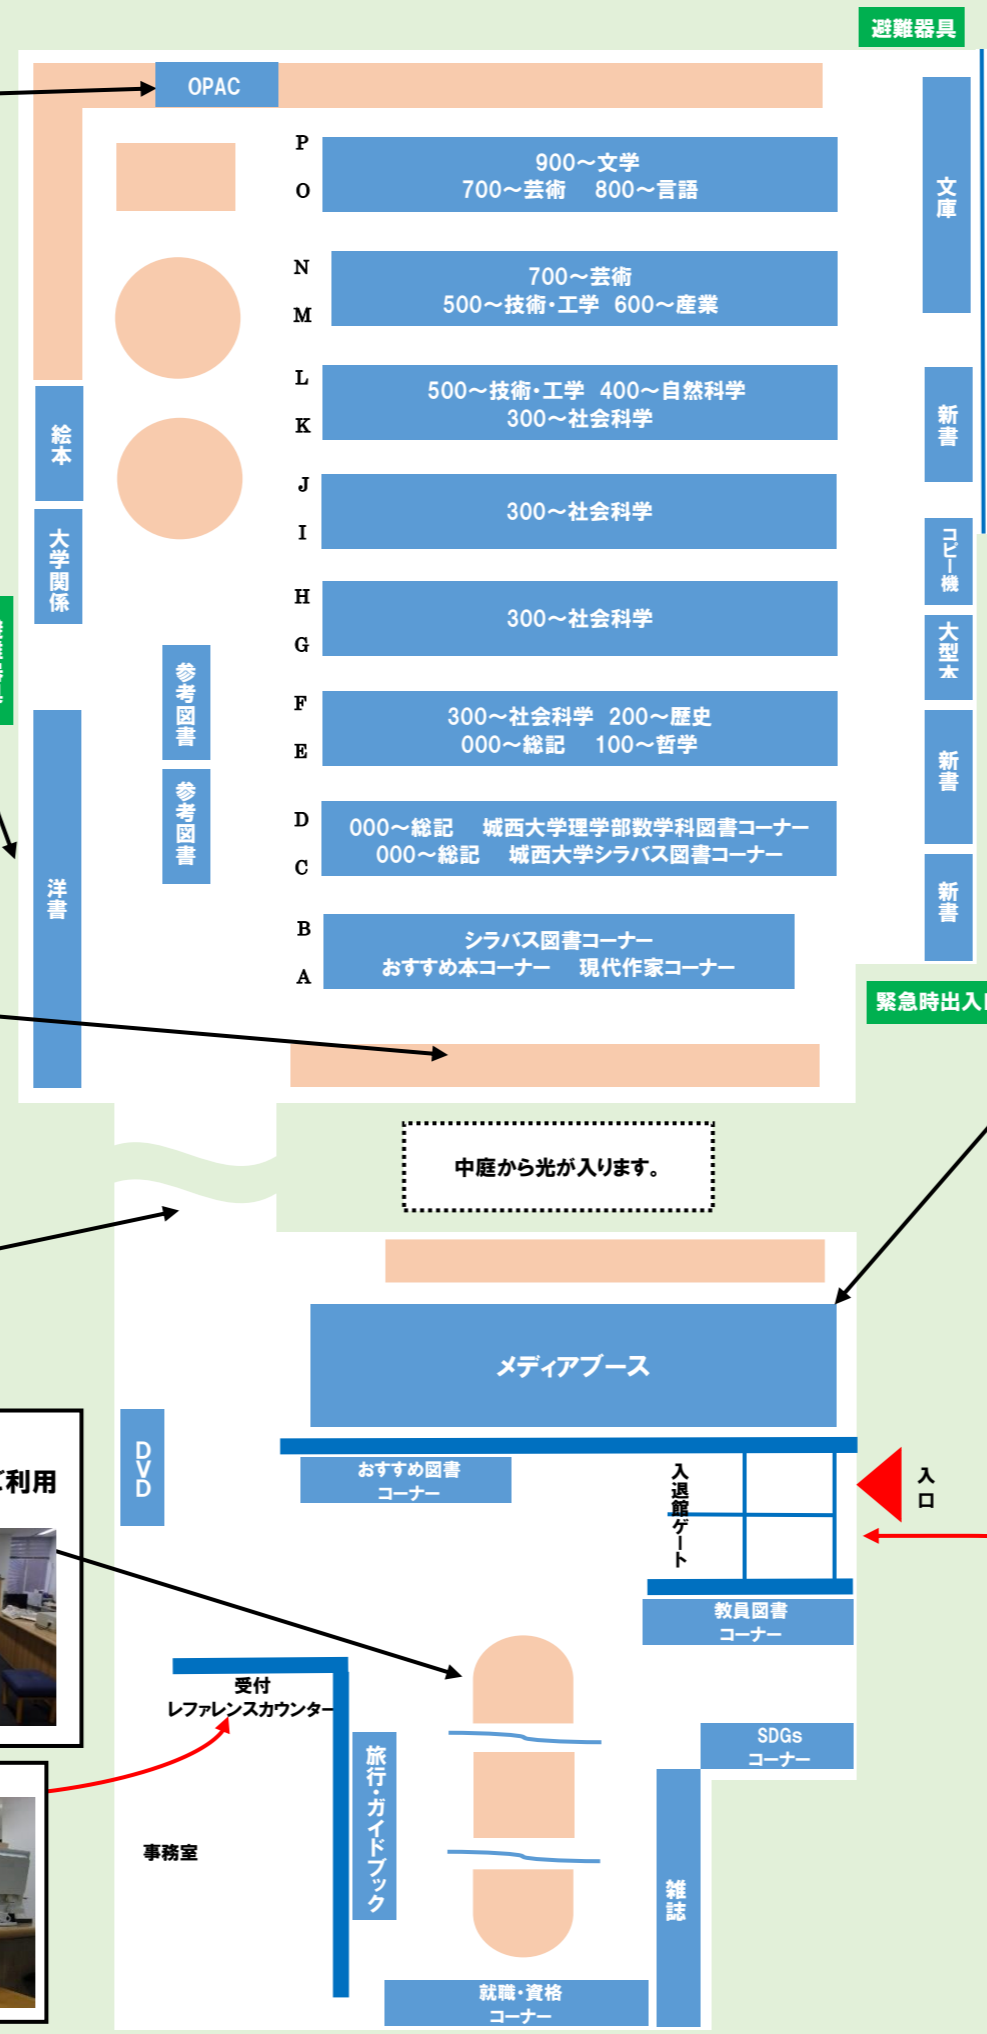

OPAC 検索機
紀尾井町キャンパス図書室、東金キャンパス図書館の蔵書が検索できます。

洋書コーナー
外国語で書かれた図書が並んでいます。

参考図書・新聞は貸出できないため、図書室内で利用してください。雑誌の最新号は貸出できません。バックナンバーは貸出可能です。

閲覧席
中庭に面した明るい閲覧席でのんびり読書をしてみませんか？

書評通り
メディアブースから、閲覧スペースへ向かう通路では、新聞で紹介された図書の展示を行っています。ご利用ください。

ブラウジングコーナー
新聞や雑誌をパラパラめくって、おススメ本やガイドブックをブラブラと眺めて、ご利用ください。椅子やテーブルは利用に合わせて動かせます。

受付・レファレンスカウンター
図書室の利用方法や資料の探し方など、相談にお答えします。文献複写・相互貸借の申込や他大学へ訪問するときの紹介状の発行をします。

避難器具

この色のところは閲覧席だよ！

閲覧席

書庫
配架場所が「書庫(紀尾井町)」と表示された図書は書庫にあります。雑誌や図書の古いものを保存しています。利用希望の際はカウンターに申込してください。

図書室内では飲食禁止です！

面倒でも食事をするときには、図書館をいったん出るようにしてください。

メディアブース
パソコン・視聴覚コーナーを利用の際はカウンターで申込をしてください。視聴覚資料(DVD等)のご利用は、図書室内での視聴のみとなります。

退館ゲート 入館ゲート

図書室入口
図書室は1号棟2階にあります。入室ゲートにスマホ学生証のQRコードをかざして入室して下さい。

2階

城西国際大学東京紀尾井町キャンパス
水田記念図書館分室 map