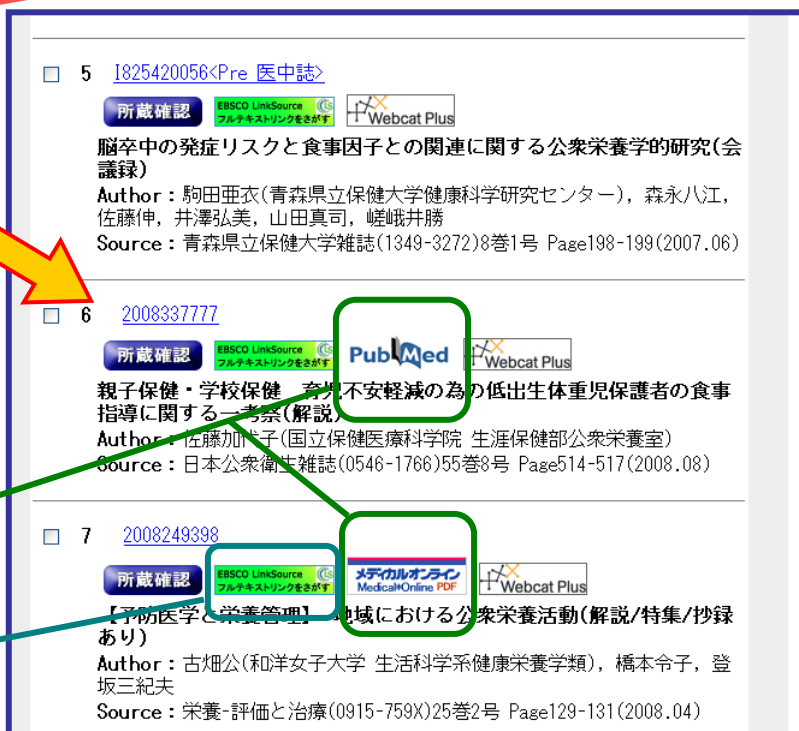

# 医中誌Web (いちゅうしウェブ)

<p><b>何ができる？</b></p>	<p>医学・薬学・歯学及び関連分野について                  定期刊行物の<b>書誌</b>／<b>抄録</b>*／<b>全文</b>*検索および閲覧。</p>
<p><b>何に使える？</b></p>	<p>レポート/卒論の「<b>参考・引用文献</b>」探しなど。</p>
<p><b>どこから見られる？</b></p>	<p>図書館 Web サイト(<a href="http://libopac.josai.ac.jp/tosho.htm">http://libopac.josai.ac.jp/tosho.htm</a>)                  →「国内データベース」→「医中誌」                  学内にて<b>無料</b>利用可能。同時利用<b>2人</b></p>
<p><b>※備考</b></p>	<p>抄録／全文については、見られないものもあります。</p>

「ベーシック」検索、「アドバンスド」検索  
 いずれかを選択。(画面はベーシック)

終了時は必ず「ログアウト」を！

キーワードを入力→検索

こうしたアイコンが出ている場合、  
 クリックすると本文が表示されます。

全文閲覧を探すためのリンクが  
 貼られており、場合により  
 閲覧できるものもあります。  
 ※大学の契約内容によります。

「フルテキスト  
 リンクをさがす」