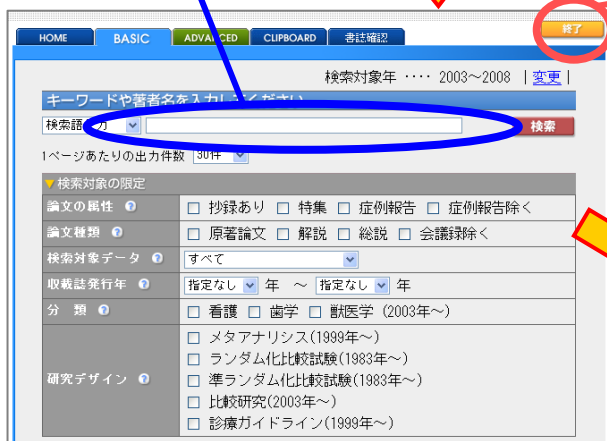

# 医中誌Web (いちゅうしウェブ)

<p><b>何ができる？</b></p>	<p>医学・薬学・歯学及び関連分野について                  定期刊行物の<b>書誌</b>／<b>抄録</b>*／<b>全文</b>*検索および閲覧。</p>
<p><b>何に使える？</b></p>	<p>レポート/卒論の「<b>参考・引用文献</b>」探しなど。</p>
<p><b>どこから見られる？</b></p>	<p>図書館 Web サイト(<a href="http://libopac.josai.ac.jp/tosho.htm">http://libopac.josai.ac.jp/tosho.htm</a>)                  →「国内データベース」→「医中誌」                  学内にて<b>無料</b>利用可能。同時利用<b>2人</b></p>
<p><b>※備考</b></p>	<p>抄録／全文については、見られないものもあります。</p>

「ベーシック」検索、「アドバンスド」検索  
 いずれかを選択。(画面はベーシック)

終了時は必ず「ログアウト」を！

キーワードを入力→検索

こうしたアイコンが出ている場合、  
 クリックすると本文が表示されます。

全文閲覧を探すためのリンクが  
 貼られており、場合により  
 閲覧できるものもあります。  
 ※大学の契約内容によります。

「フルテキスト  
 リンクをさがす」